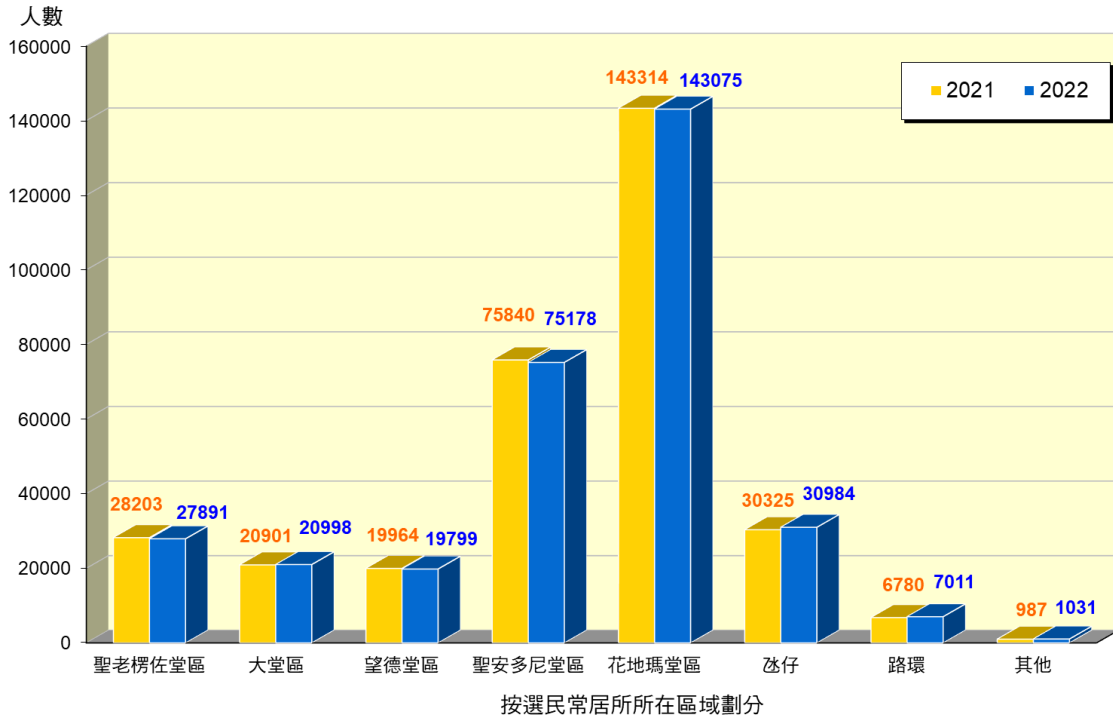

## 自然人選民登記統計

	選民常居所所在區域									
	澳門					氹仔	路環	其他	總數	
	聖老楞佐堂區	大堂區	望德堂區	聖安多尼堂區	花地瑪堂區					
截至 2021 年底的選民人數	28203	20901	19964	75840	143314	30325	6780	987	326314	
2022 年選民人數變化	新登記選民人數	69	82	37	277	909	121	60	34	1589
	轉移常居所的選民人數	-181	137	-47	-415	-354	628	221	11	
	依法被取消登記的選民人數	-200	-122	-155	-524	-794	-90	-50	-1	-1936
截至 2022 年底的選民人數	<b>27891</b>	<b>20998</b>	<b>19799</b>	<b>75178</b>	<b>143075</b>	<b>30984</b>	<b>7011</b>	<b>1031</b>	<b>325967</b> <sup>註</sup>	
	<b>286941</b>									
截至 2022 年底的選民人數 與截至 2021 年底的選民人數比較 (人數變動及%)	-312	97	-165	-662	-239	659	231	44	-347	
	-1.11%	0.46%	-0.83%	-0.87%	-0.17%	2.17%	3.41%	4.46%	-0.11%	

註：2023 年 1 月份展示自然人選民人數。按《選民登記法》第十九條規定，選民登記冊於一月份編製，其中包括截至上年十二月份最後一個工作日行政公職局收到的申請書的登記。

## 2022 年與 2021 年的選民人數比較