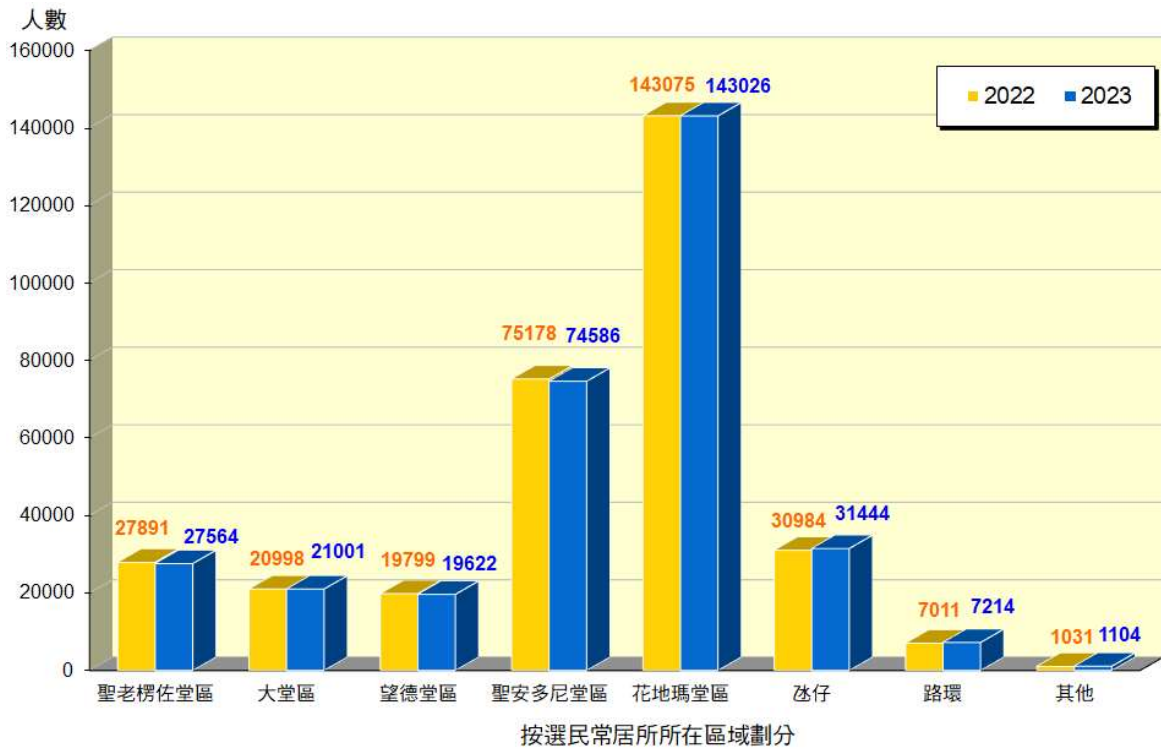

自然人選民登記統計

	選民常居所所在區域									
	澳門					氹仔	路環	其他	總數	
	聖老楞佐堂區	大堂區	望德堂區	聖安多尼堂區	花地瑪堂區					
截至 2022 年底的選民人數	27891	20998	19799	75178	143075	30984	7011	1031	325967	
2023 年選民人數變化	新登記選民人數	97	90	51	353	1317	172	100	54	2234
	轉移常居所的選民人數	-134	112	-24	-241	-320	415	169	23	
	依法被取消登記的選民人數	-290	-199	-204	-704	-1046	-127	-66	-4	-2640
截至 2023 年底的選民人數	27564	21001	19622	74586	143026					
	285799					31444	7214	1104	325561 ^註	
截至 2023 年底的選民人數 與截至 2022 年底的選民人數比較 (人數變動及%)	-327	3	-177	-592	-49	460	203	73	-406	
	-1.17%	0.01%	-0.89%	-0.79%	-0.03%	1.48%	2.90%	7.08%	-0.12%	

註：2024 年 1 月份展示自然人選民人數。按《選民登記法》第十九條規定，選民登記冊於一月份編製，其中包括截至上年十二月份最後一個工作日行政公職局收到的申請書的登記。

2023 年與 2022 年的選民人數比較

2023 年新登記的選民常居所